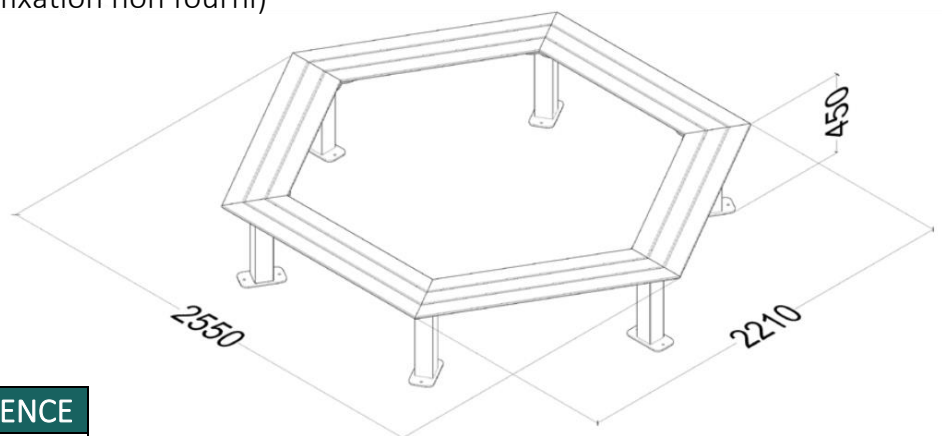

BANQUETTE ENTOURAGE D'ARBRE VINI

CARACTERISTIQUES TECHNIQUES :

Structure en acier traité anticorrosion et poudré anti-uv
Compact en HPL finition lame
Invite au partage et à la convivialité grâce à sa grande capacité d'assises
Ergonomique et confortable
Matériaux résistants et facile d'entretien

Couleur de la structure : Gris anthracite mat RAL 7016

Couleurs disponibles pour le compact : Chêne clair, Pin Tyrol ou Teck

A fixer en 12 points d'ancrage (kit de fixation non fourni)

Livré non monté

Finition compact Teck

DIMENSIONS :

L. 2250 x l. 2210 x H. 450 mm

DESIGNATION	REFERENCE
Banquette entourage d'arbre	B7029

Finition compact Pin Tyrol

Finition compact Chêne clair