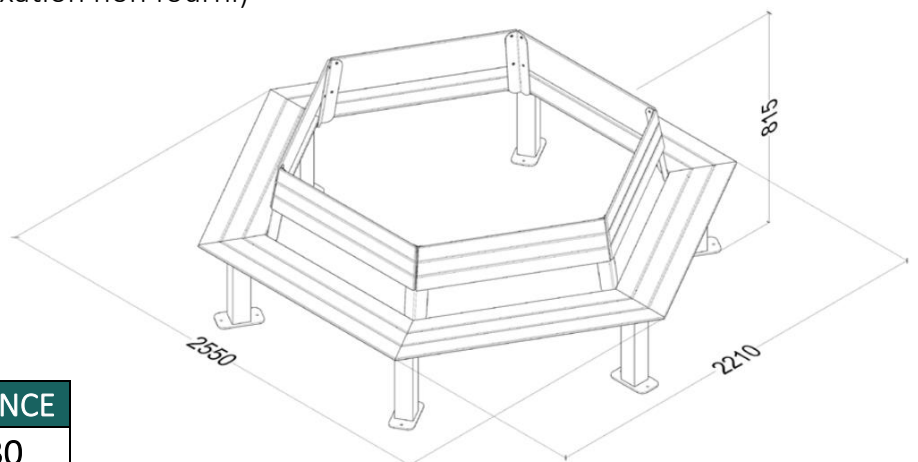

BANC ENTOURAGE D'ARBRE VINI

CARACTERISTIQUES TECHNIQUES :

Structure en acier traité anticorrosion et poudré anti-uv

Compact en HPL finition lame

Invite au partage et à la convivialité grâce à sa grande capacité d'assises

Ergonomique et confortable

Matériaux résistants et facile d'entretien

Couleur de la structure : Gris anthracite mat RAL 7016

Couleurs disponibles pour le compact : Chêne clair, Pin Tyrol ou Teck

A fixer en 12 points d'ancrage (kit de fixation non fourni)

Livré non monté

DIMENSIONS :

L. 2250 x l. 2210 x H. 810 mm

Hauteur d'assise : 450 mm

DESIGNATION	REFERENCE
Banc entourage d'arbre	B7030

Finition compact Pin Tyrol

Finition compact Chêne clair